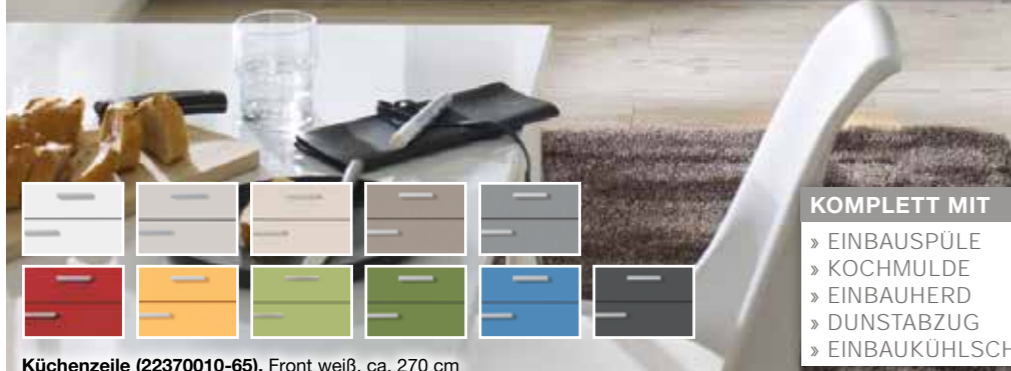

Küchenzeile (22370010-65), Front weiß, ca. 270 cm

KOMPLETT MIT

- » EINBAUSPÜLE
- » KOCHMULDE
- » EINBAUHERD
- » DUNSTABZUG
- » EINBAUKÜHLSCHRANK

ABHOLPREIS

statt ~~2459.-~~

999.-

** 5 Jahre Garantie auf die Marken Dieter Knoll, Chilliano, Valnatura, Ambiente, Himolla, Pure Home und homeware professional. Weitere Informationen finden Sie unter www.moebelzentrum-pforzheim.de.

K5 - Preisgleich umplanbar - Wir passen die Werbeküchen auf Ihre räumlichen Gegebenheiten an. Basis hierfür ist der Wert der einzelnen Schranke/Artikel. Wird dieser in der Umplanung überschritten, so kann sich ein Mehrpreis ergeben.
K6 - Lieferpreis - Montage, Elektro- und Wasseranschlüsse durch unsere Spezialisten gegen geringen Aufpreis

Alle Angebote ohne Dekoration und nur solange Vorrat reicht. Modell- und Maßabweichungen, Preis- und andere Irrtümer vorbehalten. Angebot gültig vom 30.04.2019 bis zum 25.05.2019

Adresse Möbelzentrum Pforzheim GmbH, Kieselbronner Str. 92, 75177
Pforzheim A8, Autobahnausfahrt 44, Pforzheim Nord
Buslinien 3, 734, 735 bis Haltestelle Obsthof
Telefon 07231/4882-226 0, Fax 07231/4882-226 213
Web www.moebelzentrum-pforzheim.de
Mail willkommen@moebelzentrum-pforzheim.de
Unsere Öffnungszeiten: Mo-Sa: 10.00 - 19.00 Uhr

LDE05-9-k-PC 16 LDEKT-LDE05-9-k-PC

unsere Partnerfirma:
Möbelzentrum
Nr.1
in Pforzheim **Pforzheim**
Das BSW ist ein Business Seat Partner von 1899 Hoffenheim

KÜCHEN KAUFT MAN BEI DER DER NUMMER 1

BIS ZU

50%*

RABATT

AUF ALLE FREI GEPLANTEN KÜCHEN

ARBEITSPLATTE OHNE MEHRPREIS

GRANIT

ODER

QUARZ

ODER

KERAMIK

NEU!

Vier verschiedene Granitsorten in Preisgruppe 1 zur Auswahl. Gültig nur beim Kauf einer neuen Küche, ausgenommen bereits reduzierte Küchen, die im Haus gekennzeichnet sind. Bearbeitung, insbesondere Anschnitte werden gesondert berechnet.

Vier verschiedene Quarzsorten in Preisgruppe 1 zur Auswahl. Gültig nur beim Kauf einer neuen Küche, ausgenommen bereits reduzierte Küchen, die im Haus gekennzeichnet sind. Bearbeitung, insbesondere Anschnitte werden gesondert berechnet.

Vier verschiedene Keramiksorten in Preisgruppe 1 zur Auswahl. Gültig nur beim Kauf einer neuen Küche, ausgenommen bereits reduzierte Küchen, die im Haus gekennzeichnet sind. Bearbeitung, insbesondere Anschnitte werden gesondert berechnet.

Möbelzentrum
Nr.1
in Pforzheim **Pforzheim**
www.moebelzentrum-pforzheim.de